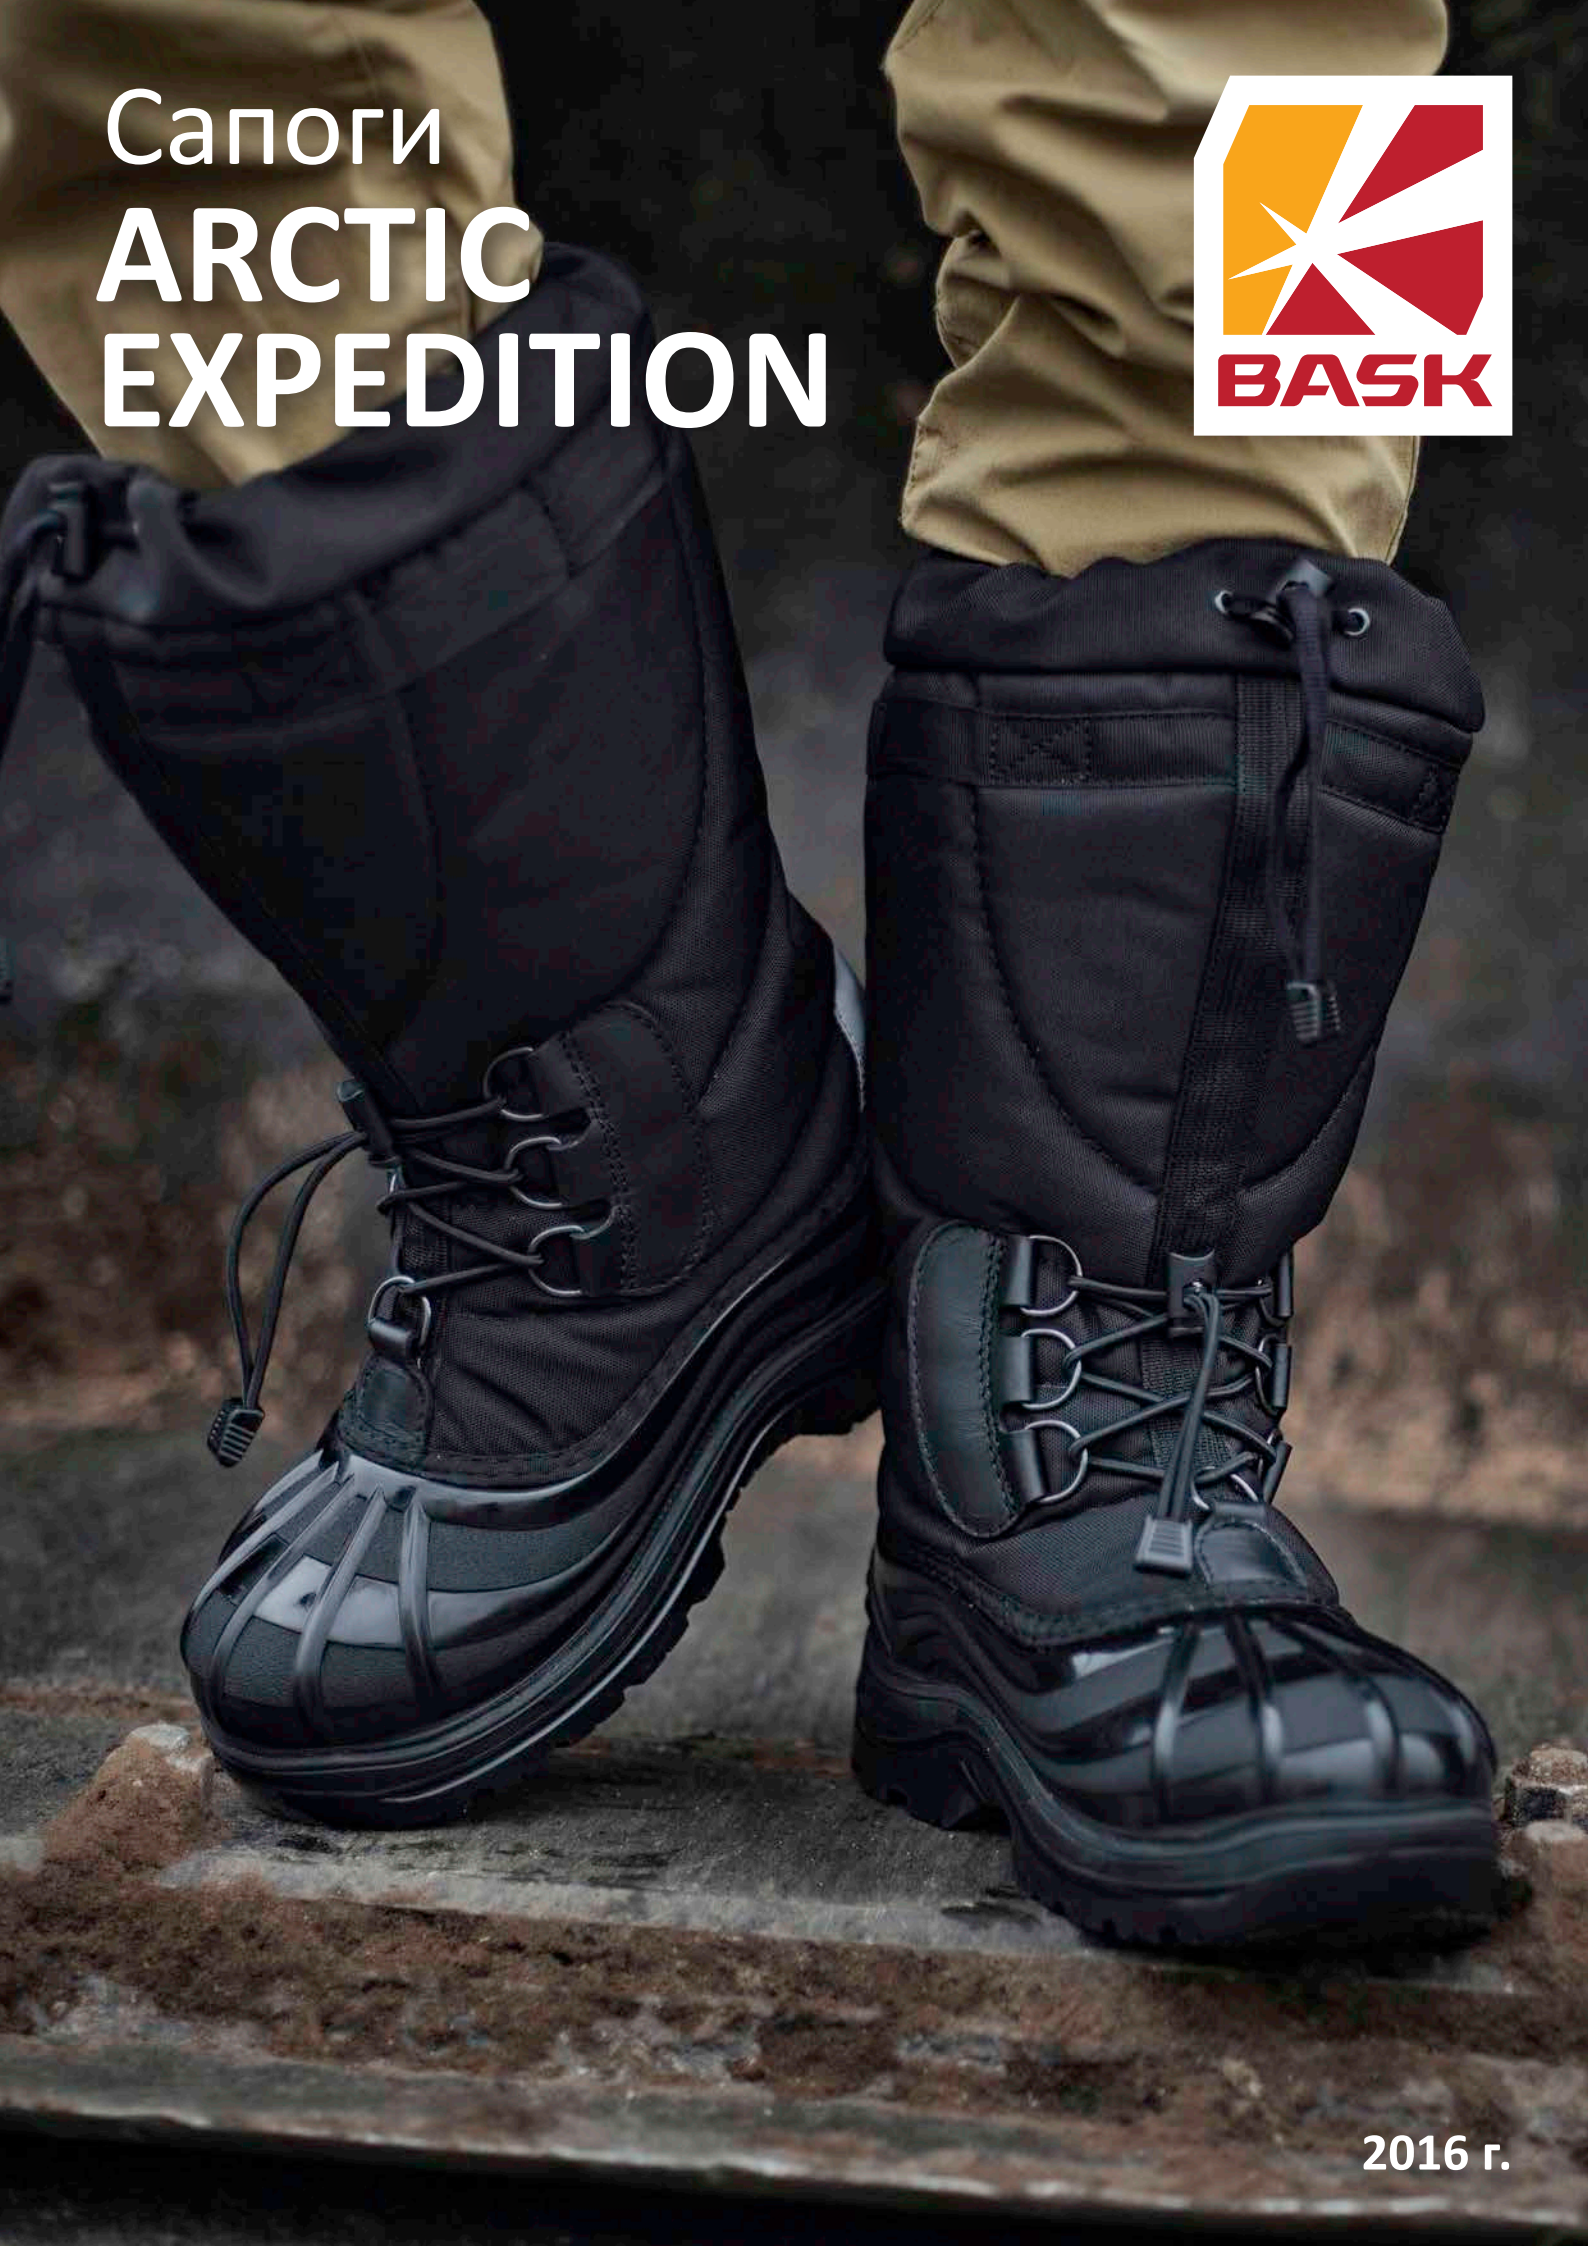

Сапоги  
**ARCTIC  
EXPEDITION**

2016 г.

# САПОГИ НИЗКОТЕМПЕРАТУРНЫЕ ARCTIC EXPEDITION

арт. 6000

Сапоги **Arctic Expedition** предназначены для использования на открытом воздухе в зимний период при температуре до  $-40^{\circ}\text{C}$  (до  $-80^{\circ}\text{C}$  при активном движении).

Голенище из прочного материала Кордура с водоотталкивающей пропиткой, со светоотражающими вставками ЗМ. Объем верха регулируется эластичным шнуром с зажимами на металлических полукольцах в области подъема, и кулисой, стягивающей верх сапога. Имеются прочные петли из стропы для удобства одевания.